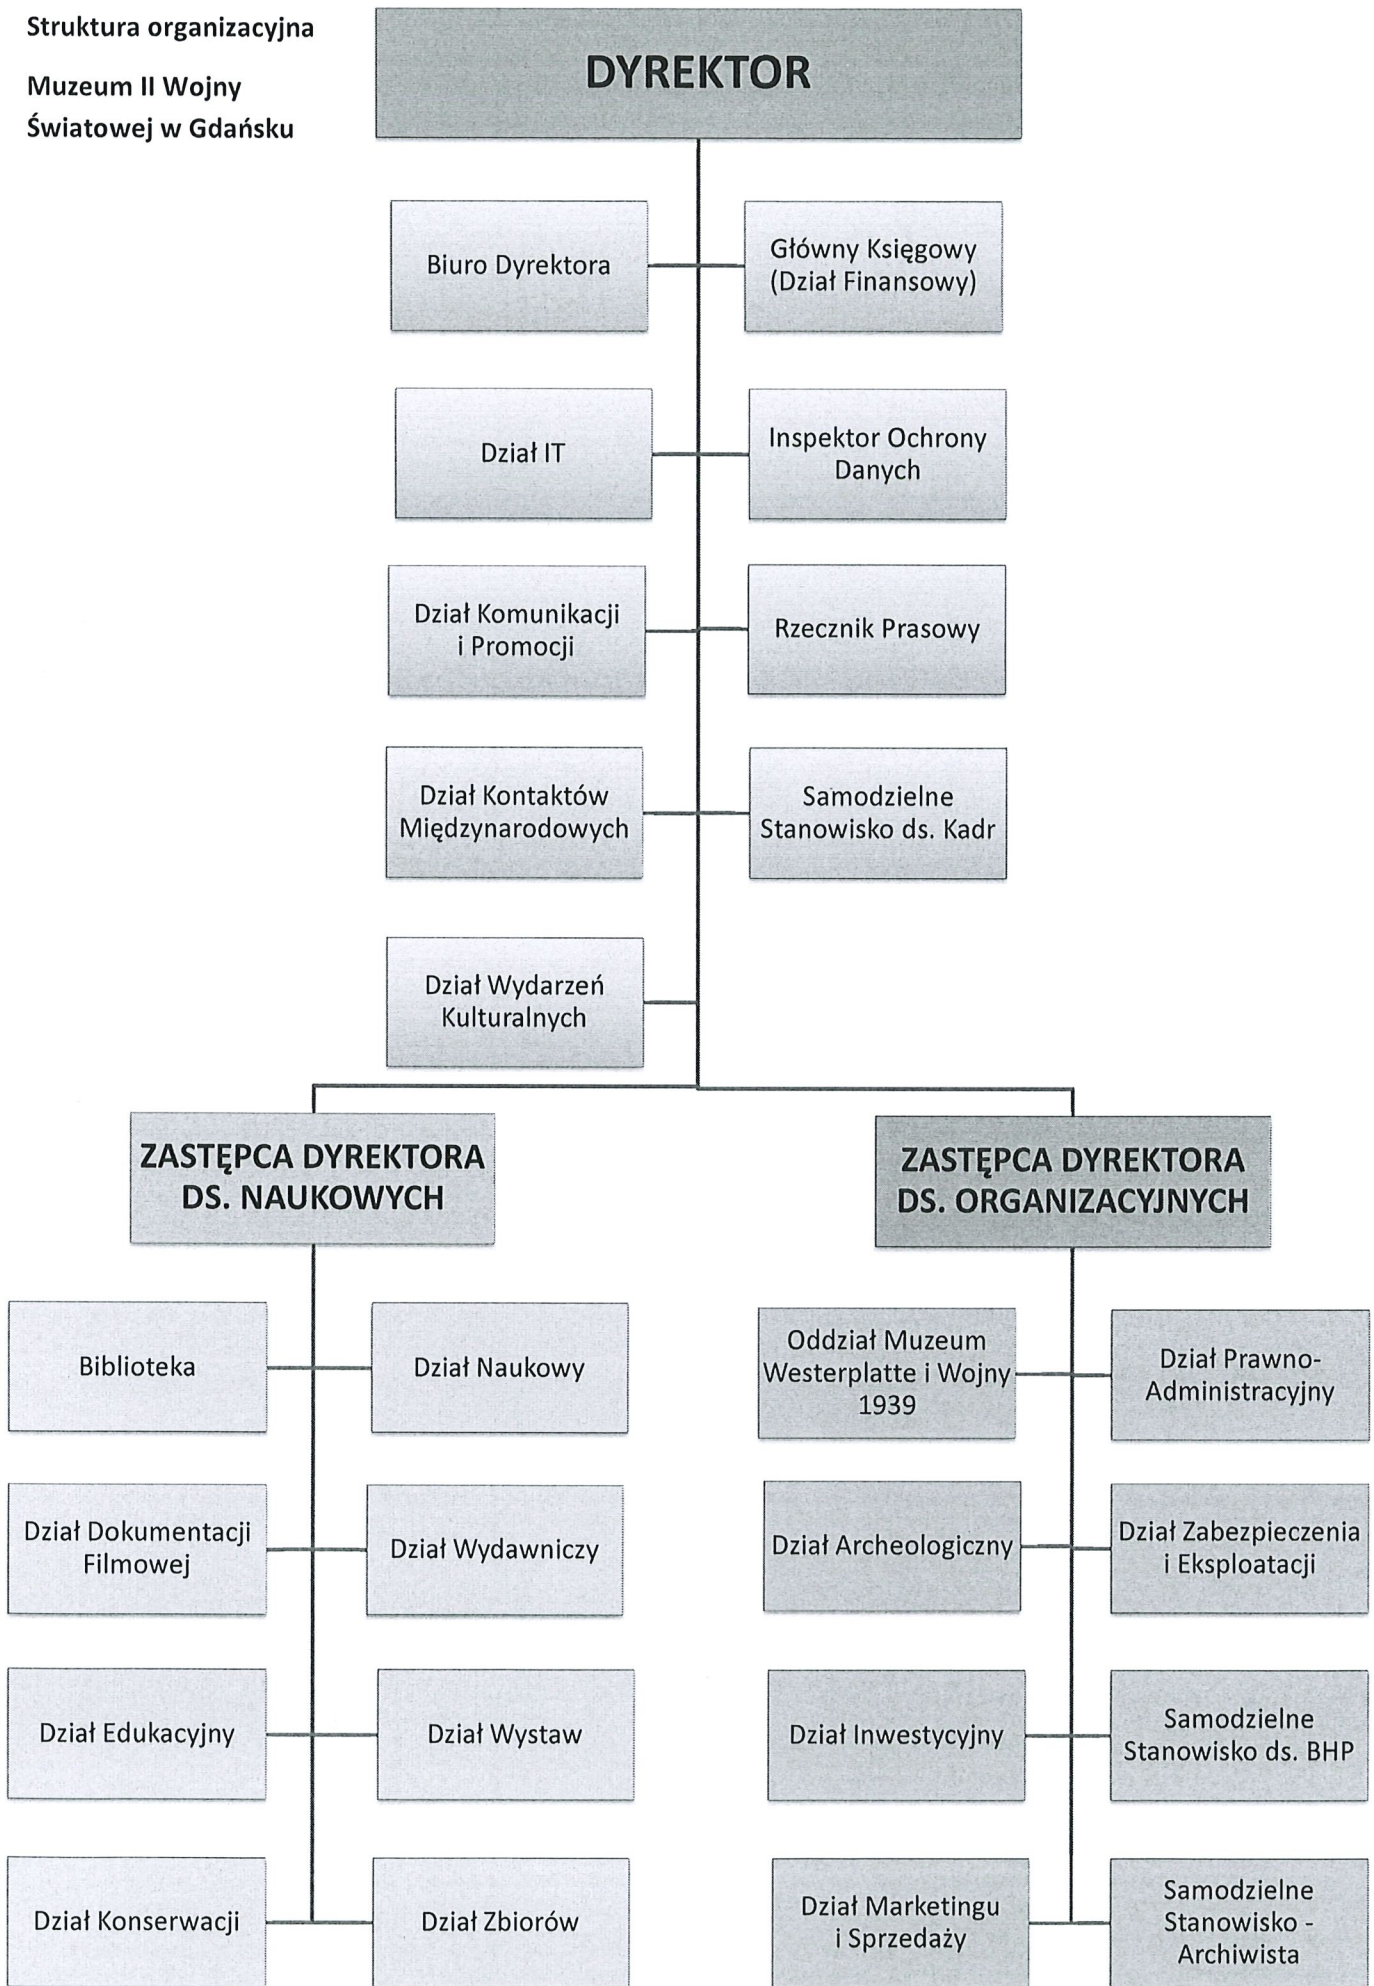

Struktura organizacyjna

Muzeum II Wojny Światowej w Gdańsku

p.o. DYREKTOR
Muzeum II Wojny Światowej w Gdańsku
Grzegorz Berendt
dr hab. Grzegorz Berendt